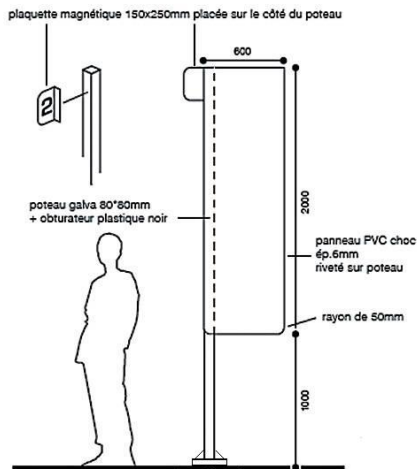

- Mat 3000x80x80 mm + fixation sur platine acier galvanisé à chaud.
- Fourniture de PVC CHOC : Komadur 6mm de 2m x 0,6m
- Impression quadri recto, avec pelliculage brillant anti UV, Selon fichier fournis par vos soins
- Sur panneau un alu plié blanc recto/ verso de 15 x 25cm, fournis par vos soins
- Pose d'une face magnétique, et d'un chiffre noir au recto / verso

► *Butées de roues*

• Butée galvanisée :

- Longueur 2400 mm
- Hauteur 230 mm
- Ø du tube 114 mm
- Platine de fixation 4 trous Ø15
- Poids 40 kg

• Butée caoutchouc :

- Hauteur 100 mm
- Longueur 915 mm, Poids 8 kg
- Longueur 1300 mm, Poids 12,5 kg
- Longueur 1830 mm, Poids 16 kg

► *Protections de quais*

• Butoirs caoutchouc haute densité avec platine acier

- Dimensions : 500x250x100

• Lisse en bois pour protection latérale

- Bois Epicea Ep.60mm – Brut

Option : Possibilité de fixer des tampons caoutchouc sur les lisses en bois