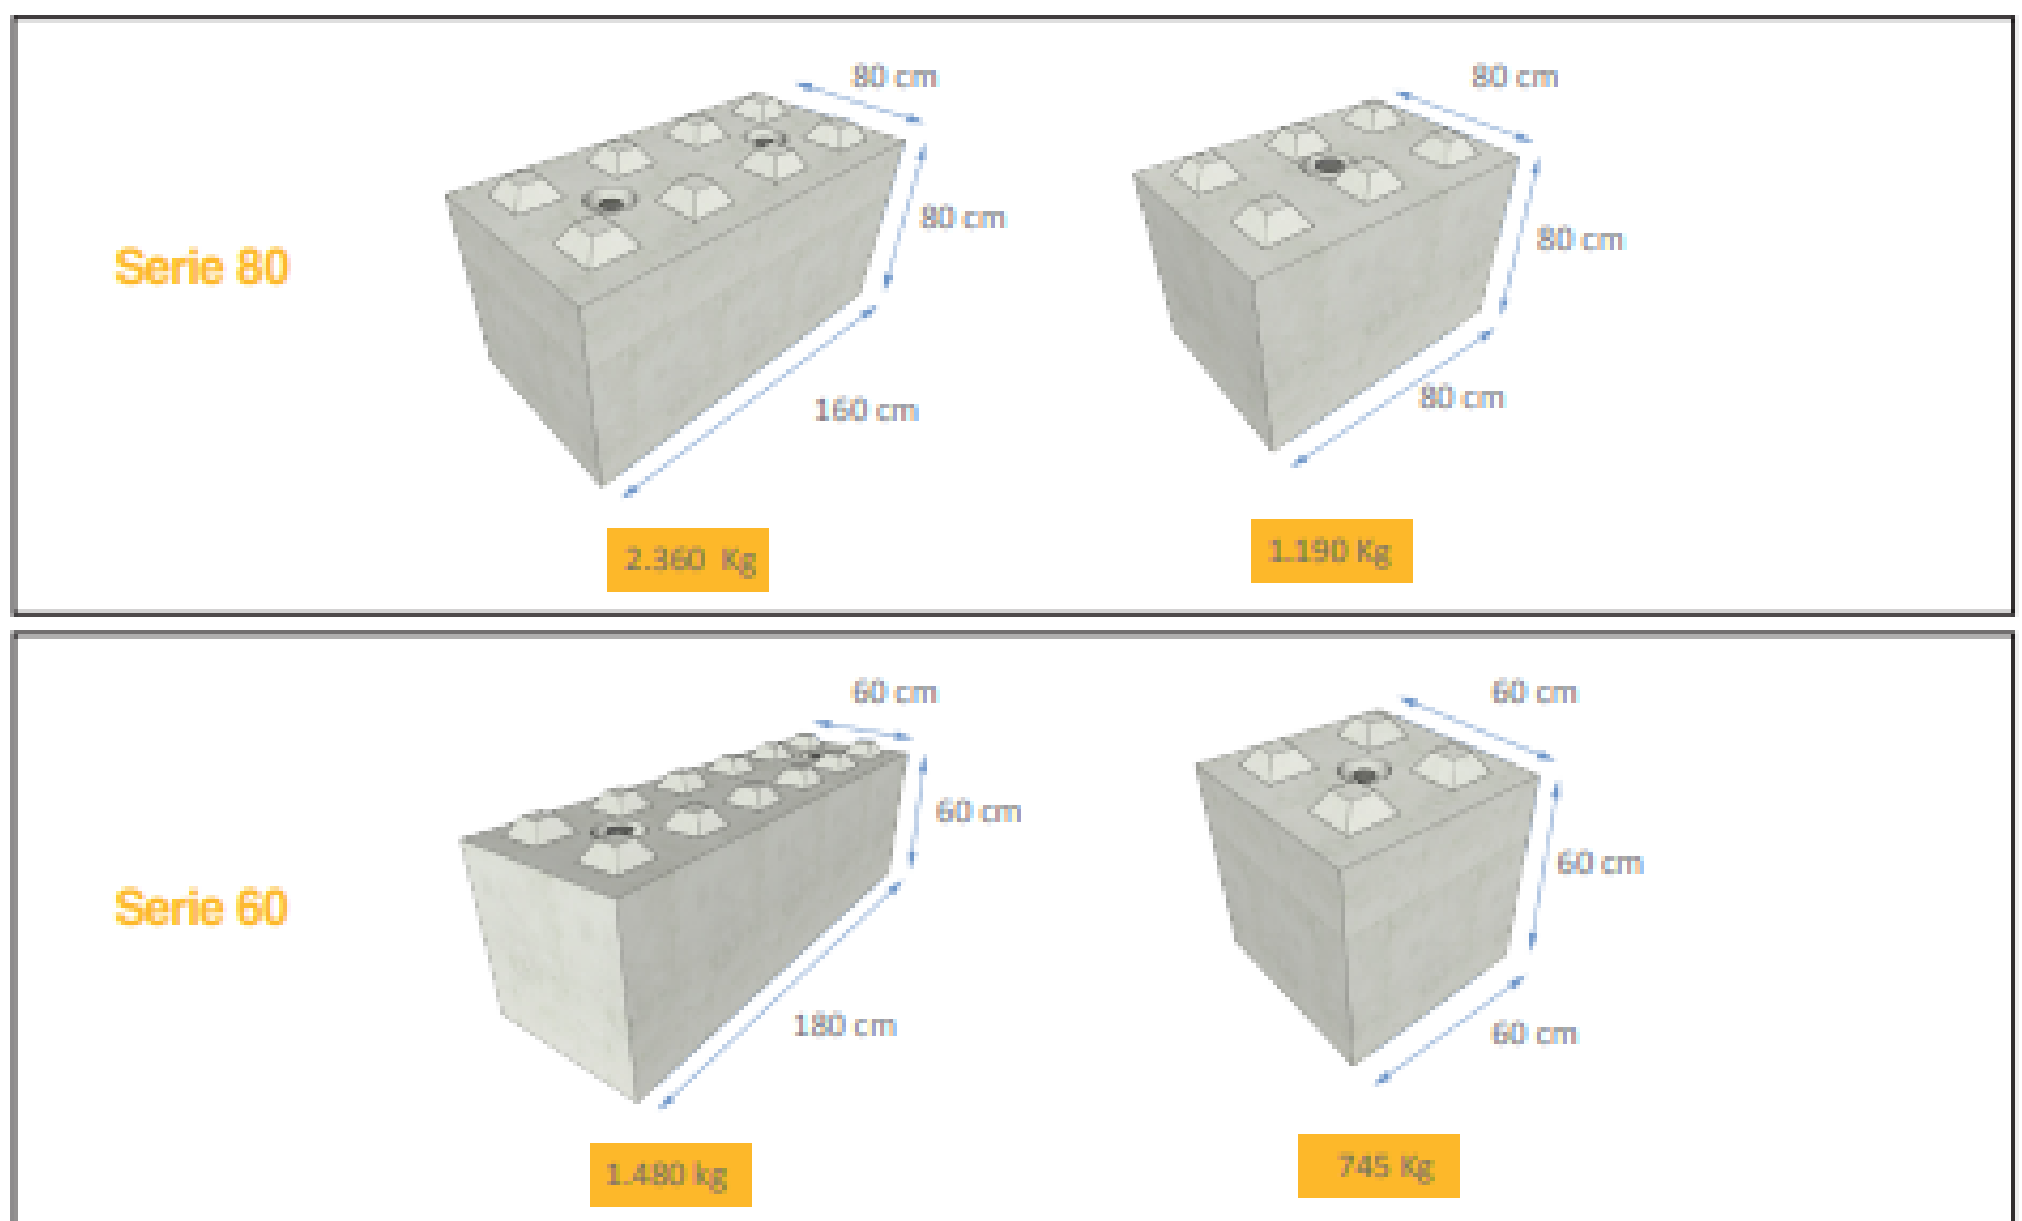

LEKO BLOCS BÉTON

MUR MOBILE ET RÉSISTANT

LEKO

les blocs LEKO sont une véritable innovation puisqu'ils permettent la construction de murs extrêmement robuste, offrant à la fois adaptabilité et mobilité.

- **Résistance au feu** REI 240. C'est une qualité très importante car parfois les blocs peuvent être utilisés pour stocker des matériaux inflammables tels que des roues ou du bois.
- **Ancrage rapide** grâce à son système de boulons insérés dans la pièce elle-même.
- **Système de rainure et languette**. C'est la caractéristique la plus importante du bloc car en plus de garantir que les pièces s'emboîtent correctement, cela permet également de surélever les murs très rapidement.
- **Personnalisation** : Si vous le souhaitez et sur demande, les pièces peuvent être proposées peintes de la couleur que vous souhaitez. ou incluez le logo de votre entreprise en relief.

Dimensions et séries :

LEKO

illustrations :